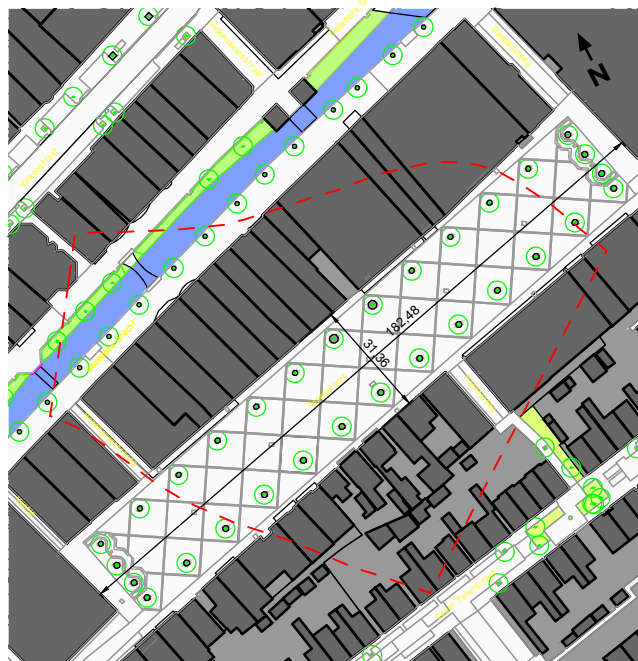

Ca. 25 x 46m., 25 x 36m., 7 x 16m.

Vismarkt

Amsterdam - De Dam

Ca. 82 x 97m.

De Dam

Haarlem - Grote Markt

Ca. 52 x 91m.

Grote Markt

Purmerend - De Koemarkt

Ca. 58 x 147m.

De Koemarkt

Zaandam - Rozengracht

Ca. 31 x 182m.

Rozengracht