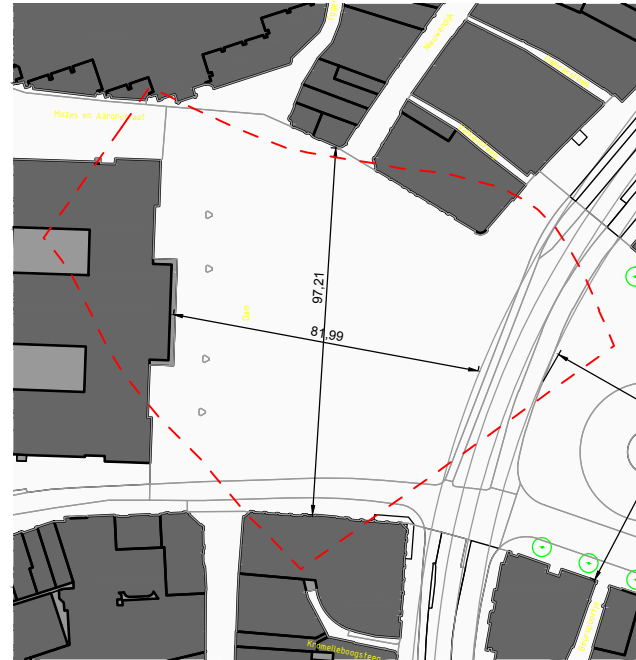

Ca. 42 x 69m.

Waagplein

Delft - Beestenmarkt

Ca. 54 x 70m.

Beestenmarkt

Delft - Grote Markt

Ca. 57 x 119m.

Grote Markt

Den Haag - Grote Markt

Ca. 38 x 72m.

Grote Markt

Den Haag - Het Plein

Ca. 98 x 117m.

Het Plein

Vergelijking pleinen

Leiden - Vismarkt

Ca. 25 x 46m., 25 x 36m., 7 x 16m.

Vismarkt

Amsterdam - De Dam

Ca. 82 x 97m.

De Dam

Haarlem - Grote Markt

Ca. 52 x 91m.

Grote Markt

Purmerend - De Koemarkt

Ca. 58 x 147m.

De Koemarkt

Zaandam - Rozengracht

Ca. 31 x 182m.

Rozengracht